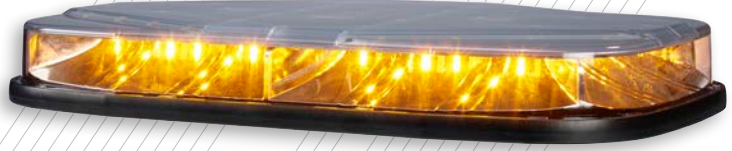

HighLighter® Elite

شريط إضاءة صغير

الميزات

- شريط إضاءة صغير LED عريض 15 بوصة
- تتوفر طرز أحادية اللون أو منقسمة أو ثنائية اللون
- إضاءة فريدة "تنتقل على الحافة" في الطرز ثنائية اللون
- تثبيت دائم، وتثبيت بمغناطيس فقط، وتثبيت بمغناطيس وكأس امتصاص معًا
- (25) نمط وميض
- جهد متعدد، 24/12 فولت تيار ثابت
- ضمان خمس سنوات

أداء مميز في حجم مضغوط

يتمتع شريط الإضاءة الصغير HighLighter® Elite بأحدث وأكبر التطورات التقنية ليقدّم للمستخدم شريط إضاءة صغير بحجم مضغوط ومتين وسهل التركيب ومتعدد الإمكانيات.

ونظرًا لتزويده بتقنية العاكس Solaris®، يقدم HighLighter Elite إضاءة ساطعة 360 درجة حول المركبة، في حين أن ارتفاعه أقل من بوصتين. يتوافق شريط الإضاءة الصغير هذا مع SAE J845 من الفئة 1 و CCR Title 13، ما يجعله اختياريًا ممتازًا لأي شخص يبحث عن شريط إضاءة يُحسّن السلامة مع الالتزام بالمعايير التنظيمية في الوقت نفسه.

يمكن شراء HighLighter Elite بألوان متعددة منها الكهرماني والأزرق والأخضر والأحمر والأبيض. تتميز الطرز ثنائية اللون بوجود SpectraLux® لتوفر تخصيصًا أكبر لشريط الإضاءة LED الصغير. يمكن لكل شريط إضاءة الوميض بـ 25 نمطًا مختلفًا، بما فيها الإضاءة الفريدة "النتقل على الحافة" (في الطرز ثنائية اللون). يضمن لك التنوع الكبير في الألوان وأنماط الوميض وجود طراز مناسب لكل تطبيق بما في ذلك مركبات الخدمات والجر والبناء.

تنتقل على الحافة (الطرز ثنائية اللون)

تنتقل على الطرف (الطرز أحادية اللون والمنقسمة)

كيفية الطلب

لون LED

A B G R W

لون القبة

A C

ثنائي اللون، مصابيح LED كهرومائية/ خضراء، قبة شفافة	HL15PC-AG
ثنائي اللون، مصابيح LED كهرومائية/ حمراء، قبة شفافة	HL15PC-AR
ثنائي اللون، مصابيح LED كهرومائية/ بيضاء، قبة شفافة	HL15PC-AW
ثنائي اللون، مصابيح LED زرقاء/ بيضاء، قبة شفافة	HL15PC-BW
ثنائي اللون، مصابيح LED حمراء/ زرقاء، قبة شفافة	HL15PC-RB
ثنائي اللون، مصابيح LED حمراء/ بيضاء، قبة شفافة	HL15PC-RW