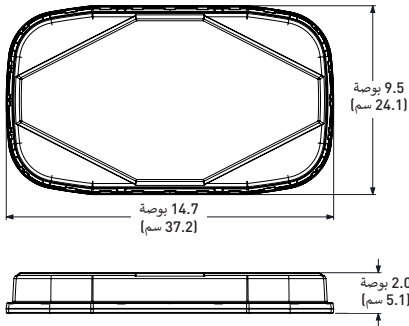

أحادي اللون، مصابيح LED كهرومائية، قبة كهرومائية	HL15M-A
أحادي اللون، مصابيح LED كهرومائية، قبة شفافة	HL15MC-A
أحادي اللون، مصابيح LED زرقاء، قبة شفافة	HL15MC-B
أحادي اللون، مصابيح LED خضراء، قبة شفافة	HL15MC-G
أحادي اللون، مصابيح LED حمراء، قبة شفافة	HL15MC-R
أحادي اللون، مصابيح LED بيضاء، قبة شفافة	HL15MC-W
لون منقسم، مصابيح LED كهرومائية/ زرقاء، قبة شفافة	HL15MC-SAB
لون منقسم، مصابيح LED كهرومائية/ خضراء، قبة شفافة	HL15MC-SAG
لون منقسم، مصابيح LED كهرومائية/ بيضاء، قبة شفافة	HL15MC-SAW
ثنائي اللون، مصابيح LED كهرومائية/ زرقاء، قبة شفافة	HL15MC-AB
ثنائي اللون، مصابيح LED كهرومائية/ خضراء، قبة شفافة	HL15MC-AG
ثنائي اللون، مصابيح LED كهرومائية/ حمراء، قبة شفافة	HL15MC-AR
ثنائي اللون، مصابيح LED كهرومائية/ بيضاء، قبة شفافة	HL15MC-AW
ثنائي اللون، مصابيح LED زرقاء/ بيضاء، قبة شفافة	HL15MC-BW
ثنائي اللون، مصابيح LED حمراء/ زرقاء، قبة شفافة	HL15MC-RB
ثنائي اللون، مصابيح LED حمراء/ بيضاء، قبة شفافة	HL15MC-RW
أحادي اللون، مصابيح LED كهرومائية، قبة كهرومائية، مرفق كتيقة	HL15U-A
أحادي اللون، مصابيح LED كهرومائية، قبة شفافة، مرفق كتيقة	HL15UC-A
لون منقسم، مصابيح LED كهرومائية/ خضراء، قبة شفافة، مرفق كتيقة تثبيت دائم	HL15UC-SAG
لون منقسم، مصابيح LED كهرومائية/ بيضاء، قبة شفافة، مرفق كتيقة تثبيت دائم	HL15UC-SAW
ثنائي اللون، مصابيح LED كهرومائية/ خضراء، قبة شفافة، مرفق كتيقة تثبيت دائم	HL15UC-AG
ثنائي اللون، مصابيح LED كهرومائية/ بيضاء، قبة شفافة، مرفق كتيقة تثبيت دائم	HL15UC-AW

تثبيت بالمغناطيس وكاس الامتصاص، قابس ملحق، مفتاح تشغيل/ إيقاف	
أحادي اللون، مصابيح LED كهرومائية، قبة كهرومائية	HL15S-A
أحادي اللون، مصابيح LED كهرومائية، قبة شفافة	HL15SC-A
أحادي اللون، مصابيح LED زرقاء، قبة شفافة	HL15SC-B
أحادي اللون، مصابيح LED خضراء، قبة شفافة	HL15SC-G
أحادي اللون، مصابيح LED حمراء، قبة شفافة	HL15SC-R
أحادي اللون، مصابيح LED بيضاء، قبة شفافة	HL15SC-W
لون منقسم، مصابيح LED كهرومائية/ زرقاء، قبة شفافة	HL15SC-SAB
لون منقسم، مصابيح LED كهرومائية/ خضراء، قبة شفافة	HL15SC-SAG
لون منقسم، مصابيح LED كهرومائية/ بيضاء، قبة شفافة	HL15SC-SAW
ثنائي اللون، مصابيح LED كهرومائية/ زرقاء، قبة شفافة	HL15SC-AB
ثنائي اللون، مصابيح LED كهرومائية/ خضراء، قبة شفافة	HL15SC-AG
ثنائي اللون، مصابيح LED كهرومائية/ حمراء، قبة شفافة	HL15SC-AR
ثنائي اللون، مصابيح LED كهرومائية/ بيضاء، قبة شفافة	HL15SC-AW
ثنائي اللون، مصابيح LED زرقاء/ بيضاء، قبة شفافة	HL15SC-BW
ثنائي اللون، مصابيح LED حمراء/ زرقاء، قبة شفافة	HL15SC-RB
ثنائي اللون، مصابيح LED حمراء/ بيضاء، قبة شفافة	HL15SC-RW

تثبيت دائم

أحادي اللون، مصابيح LED كهرومائية، قبة كهرومائية	HL15P-A
أحادي اللون، مصابيح LED كهرومائية، قبة شفافة	HL15PC-A
أحادي اللون، مصابيح LED زرقاء، قبة شفافة	HL15PC-B
أحادي اللون، مصابيح LED خضراء، قبة شفافة	HL15PC-G
أحادي اللون، مصابيح LED حمراء، قبة شفافة	HL15PC-R
أحادي اللون، مصابيح LED بيضاء، قبة شفافة	HL15PC-W
لون منقسم، مصابيح LED كهرومائية/ زرقاء، قبة شفافة	HL15PC-SAB
لون منقسم، مصابيح LED كهرومائية/ خضراء، قبة شفافة	HL15PC-SAG
لون منقسم، مصابيح LED كهرومائية/ بيضاء، قبة شفافة	HL15PC-SAW
ثنائي اللون، مصابيح LED كهرومائية/ زرقاء، قبة شفافة	HL15PC-AB

المواصفات	لون LED	لون القبة
	A B G R W	A C
سحب التيار	2.0 أمبير @ 12 فولت تيار مستقر / 1.0 أمبير @ 24 فولت تيار مستقر	
جهد التشغيل	24/12 فولت تيار مستقر	
درجة حرارة التشغيل	من -40 درجة إلى +149 درجة فهرنهايت (-40 درجة إلى +65 درجة مئوية)	
أنماط الوميض الطبيعية	25	

المواصفات الطبيعية	تثبيت دائم	تثبيت بالمغناطيس	تثبيت بالمغناطيس وكاس الامتصاص
الطول	14.7 بوصة (37.2 سم)	14.7 بوصة (37.2 سم)	14.7 بوصة (37.2 سم)
العرض	9.5 بوصة (24.1 سم)	8.4 بوصة (21.5 سم)	8.4 بوصة (21.5 سم)
الارتفاع	2.0 بوصة (5.1 سم)	2.1 بوصة (5.4 سم)	2.2 بوصة (5.6 سم)
وزن الشحن	4.5 رطل (2.0 كجم)	4.3 رطل (2.0 كجم)	5.3 رطل (2.4 كجم)